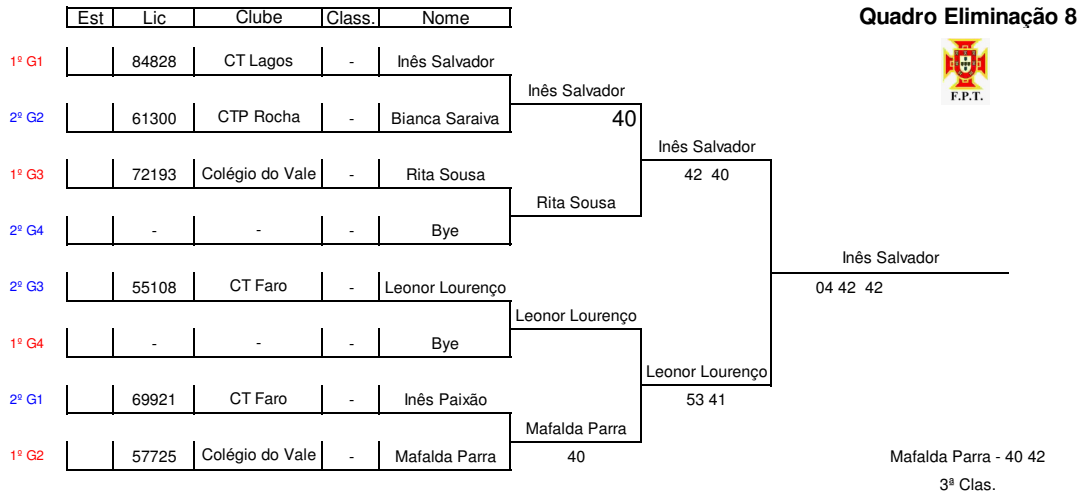

Organização:	Clube Tenis Portimao Rocha	Modalidade:	Sing. Fem.
Associação:	Algarve	Grupo:	Juvenil
Nome da Prova:	Torn. Filipe Correia - Circ. Nac. Sub10	Escalão:	Sub10
Data:	23 e 24 Maio 2009	Pontuação:	
Local:	Portimão	Prova nº/Nível:	20334/C

2ª FASE - ELIMINAÇÃO DIRECTA

Pílnio Ferrão
2 FPT