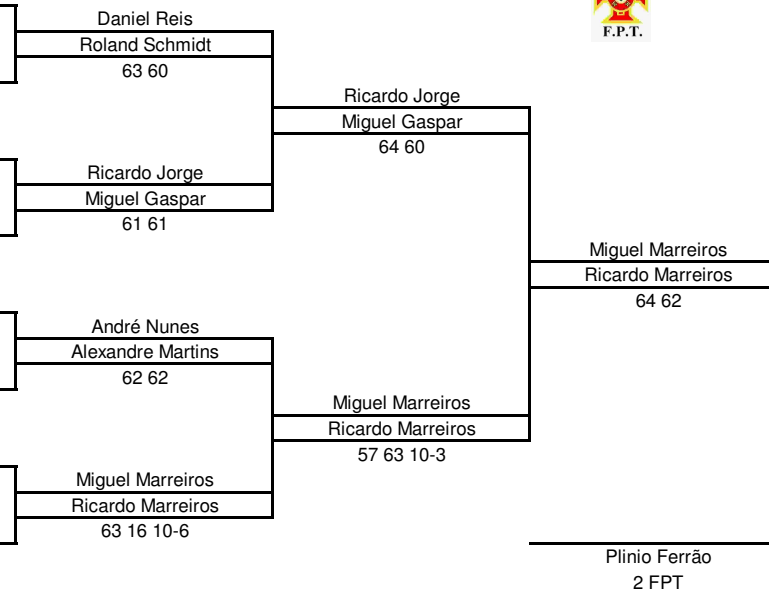

Organização **Associação de Ténis do Algarve**
Associação **Algarve**
Nome da Prova **Torneio de Abertura**
Data **14 e 15 de Janeiro**
Local **CTP Rocha**

Modalidade **Pares Masc.**
Grupo: **Senior**
Escalão: **Seniores**
Pontuação **SenCN(32)**
Prova nº/Nível **23969**

Est	Lic	Clube	Class.	Nome
1	24974	CT Lagos	73	Daniel Reis
	96031	Quinta da Balaia TC	191	Roland Schmidt
2	11102	CT Loulé	-	João Brito
	84363	CT Loulé	-	Ricardo Carpinteiro
3	48120	CT Tavira	88	Ricardo Jorge
	55018	CT Tavira	-	Miguel Gaspar
4	96801	CTP Rocha	-	Carlos Freitas
	96788	CTP Rocha	-	João Lemos
5	35462	ATE Beldade	-	Pedro Luz
	76044	CT Loulé	-	Diogo Caetano
6	67917	CTP Rocha	-	André Nunes
	40232	CTP Rocha	-	Alexandre Martins
7	9033	CT Faro	1	José Ricardo Nunes
	5313	CT Faro	-	André Nunes
8	48199	CTP Rocha	192	Miguel Marreiros
	48200	CTP Rocha	241	Ricardo Marreiros

Quadro Principal 8 - PARES

Cabeças de Série		Class.
1	Daniel Reis	73
	Roland Schmidt	191
2	Miguel Marreiros	192
	Ricardo Marreiros	241

132
216,5

Lucky Losers	FC